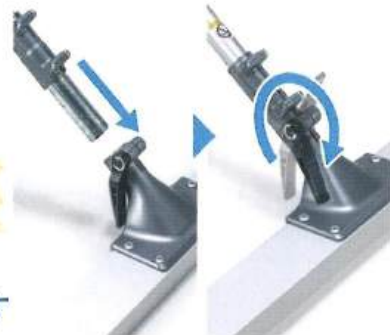

充電式スクリード(本体のみ)

VL001GZ

¥56,760(税込)

- ・一度の充電で約2時間30分の連続作業が可能！
- ・ロングラバーグリップ採用で作業中は低振動

スクリード用 ブレード1400

¥17,380(税込)

ブレードは900mm、1800mmもございます

ロックレバーだけで着脱可能